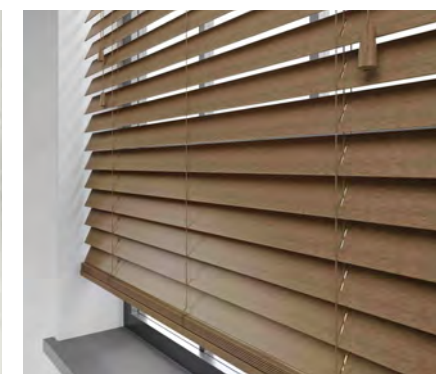

## raambekleding

wij leveren raambekleding van:

cedeko  
smart  
interstil  
oer  
creation Baumann  
heditec

jaloëzie

vouwgordijn

rolgordijn

jaloëzie megaview

Wessel Kuik  
**binnenhuisarchitectuur.**