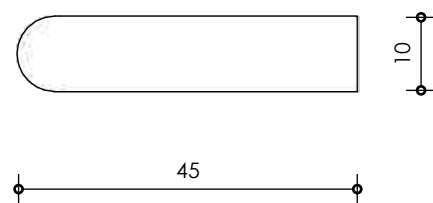

zijaanzicht