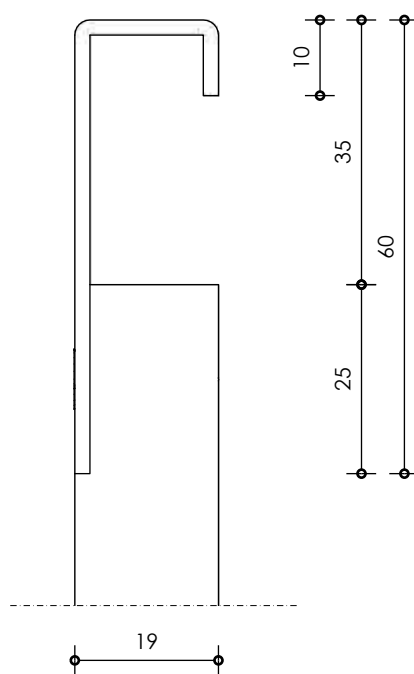

doorsnede 1:1