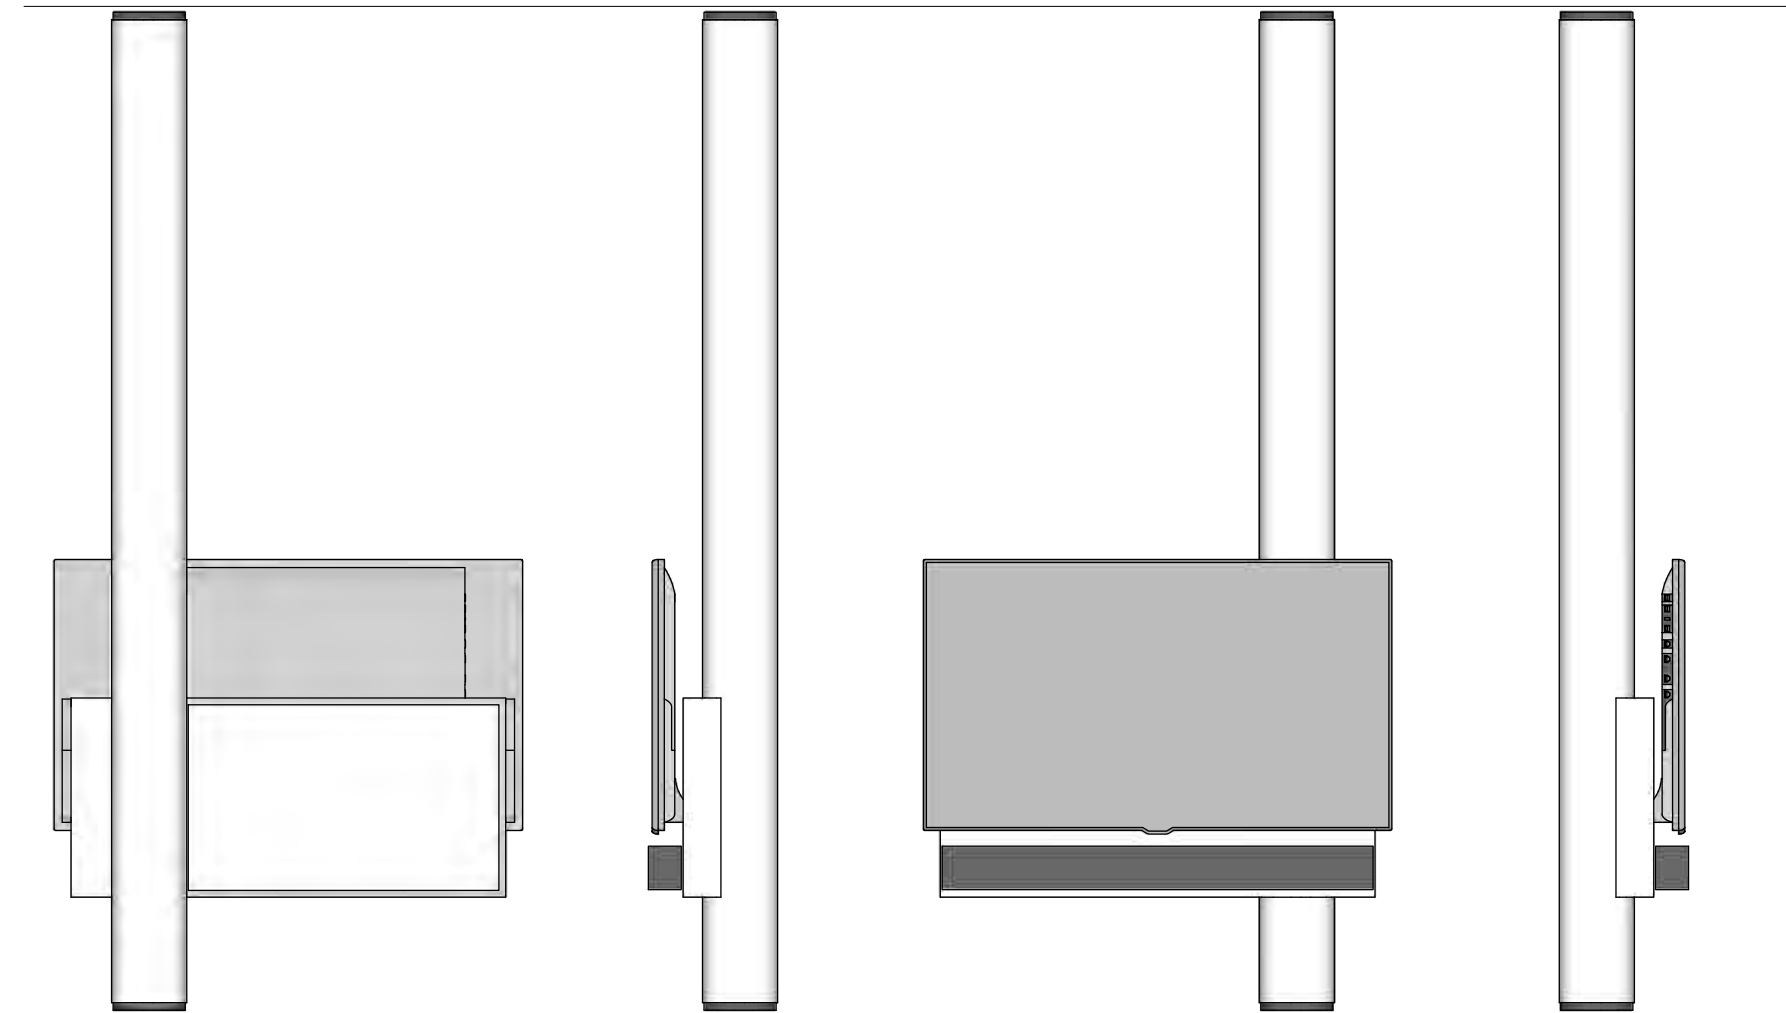

## WKbasics tafels

Al onze tafels worden op maat gemaakt.  
Onze standaard is onze manier van maken.

het idee **vertaald.**

Wessel Kuik  
**binnenhuisarchitectuur.**

het idee **vertaald.**

verklaring

materiaal	inox
afwerking	gepoedercoat in kleur xxx
montagegaten	verzonken gat t.b.v. schroef m4