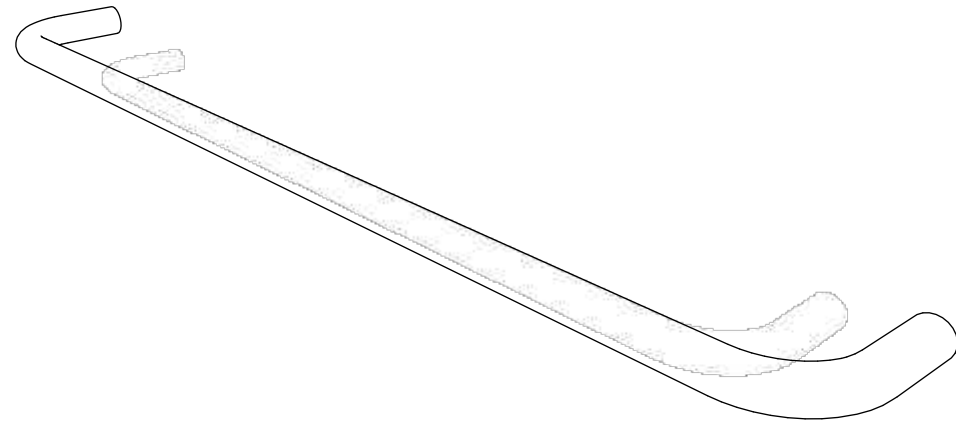

verklaring

materiaal	inox
afwerking	gecoat RAL FS
lengte hoh (X)	32 64 96 128 160 192 224 256 288 320

Wessel Kuik **binnenhuisarchitectuur**

opdrachtgever	xxx
project	inrichting woonhuis
tekeningnummer	X000_24 WKbasics. draadgreep
datum	woensdag 01 mei 2024
getekend	Wessel Kuik
schaal	1:1

Maten in het werk te controleren

het idee **vertaald.**