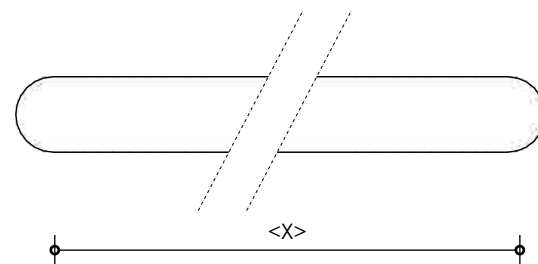

vooraanzicht