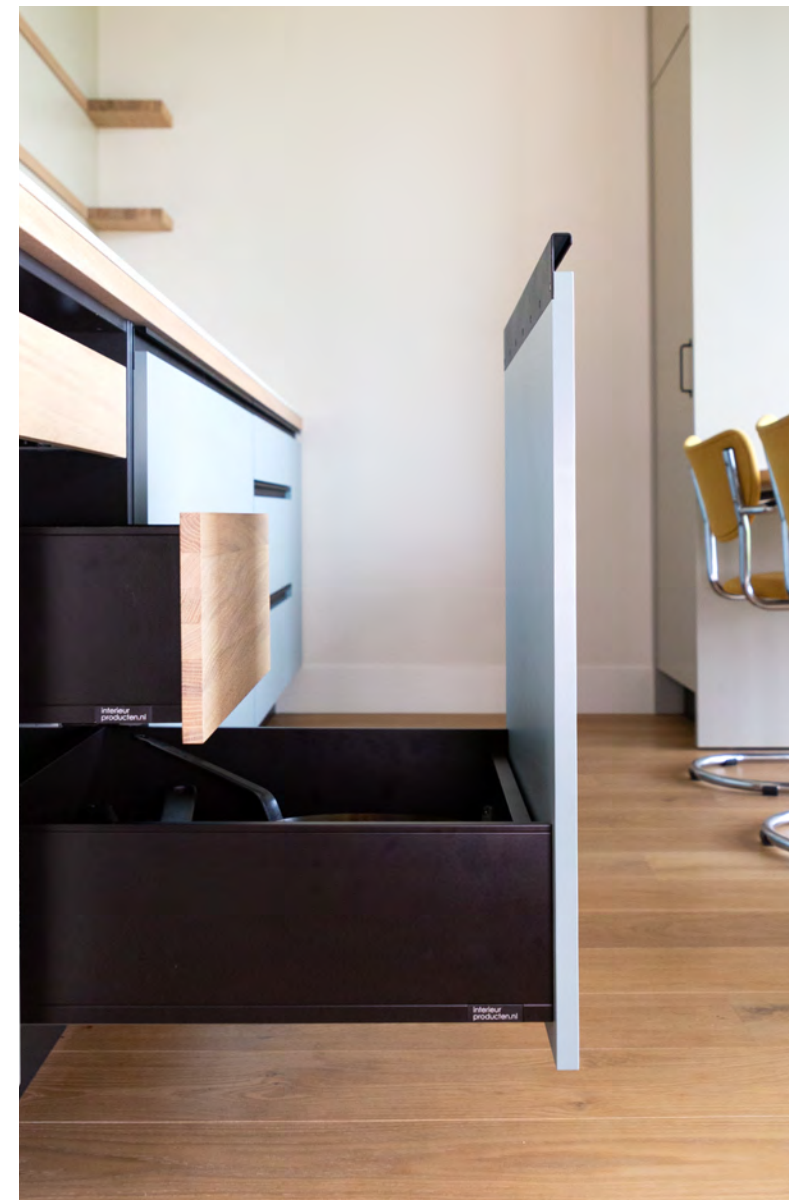

doorsnede 1:1

verklaring

idem bestaand

materiaal            staal 2 mm  
afwerking            gepoedercoat RAL xxx  
gaten                    hoh ca100mm t.b.v. verzonken schroef 4x16

het idee **vertaald.**