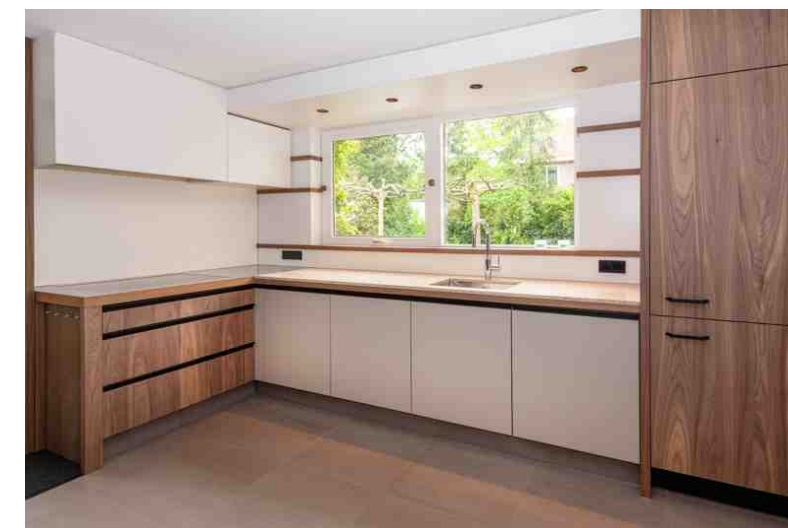

Wessel Kuik
binnenhuisarchitectuur.