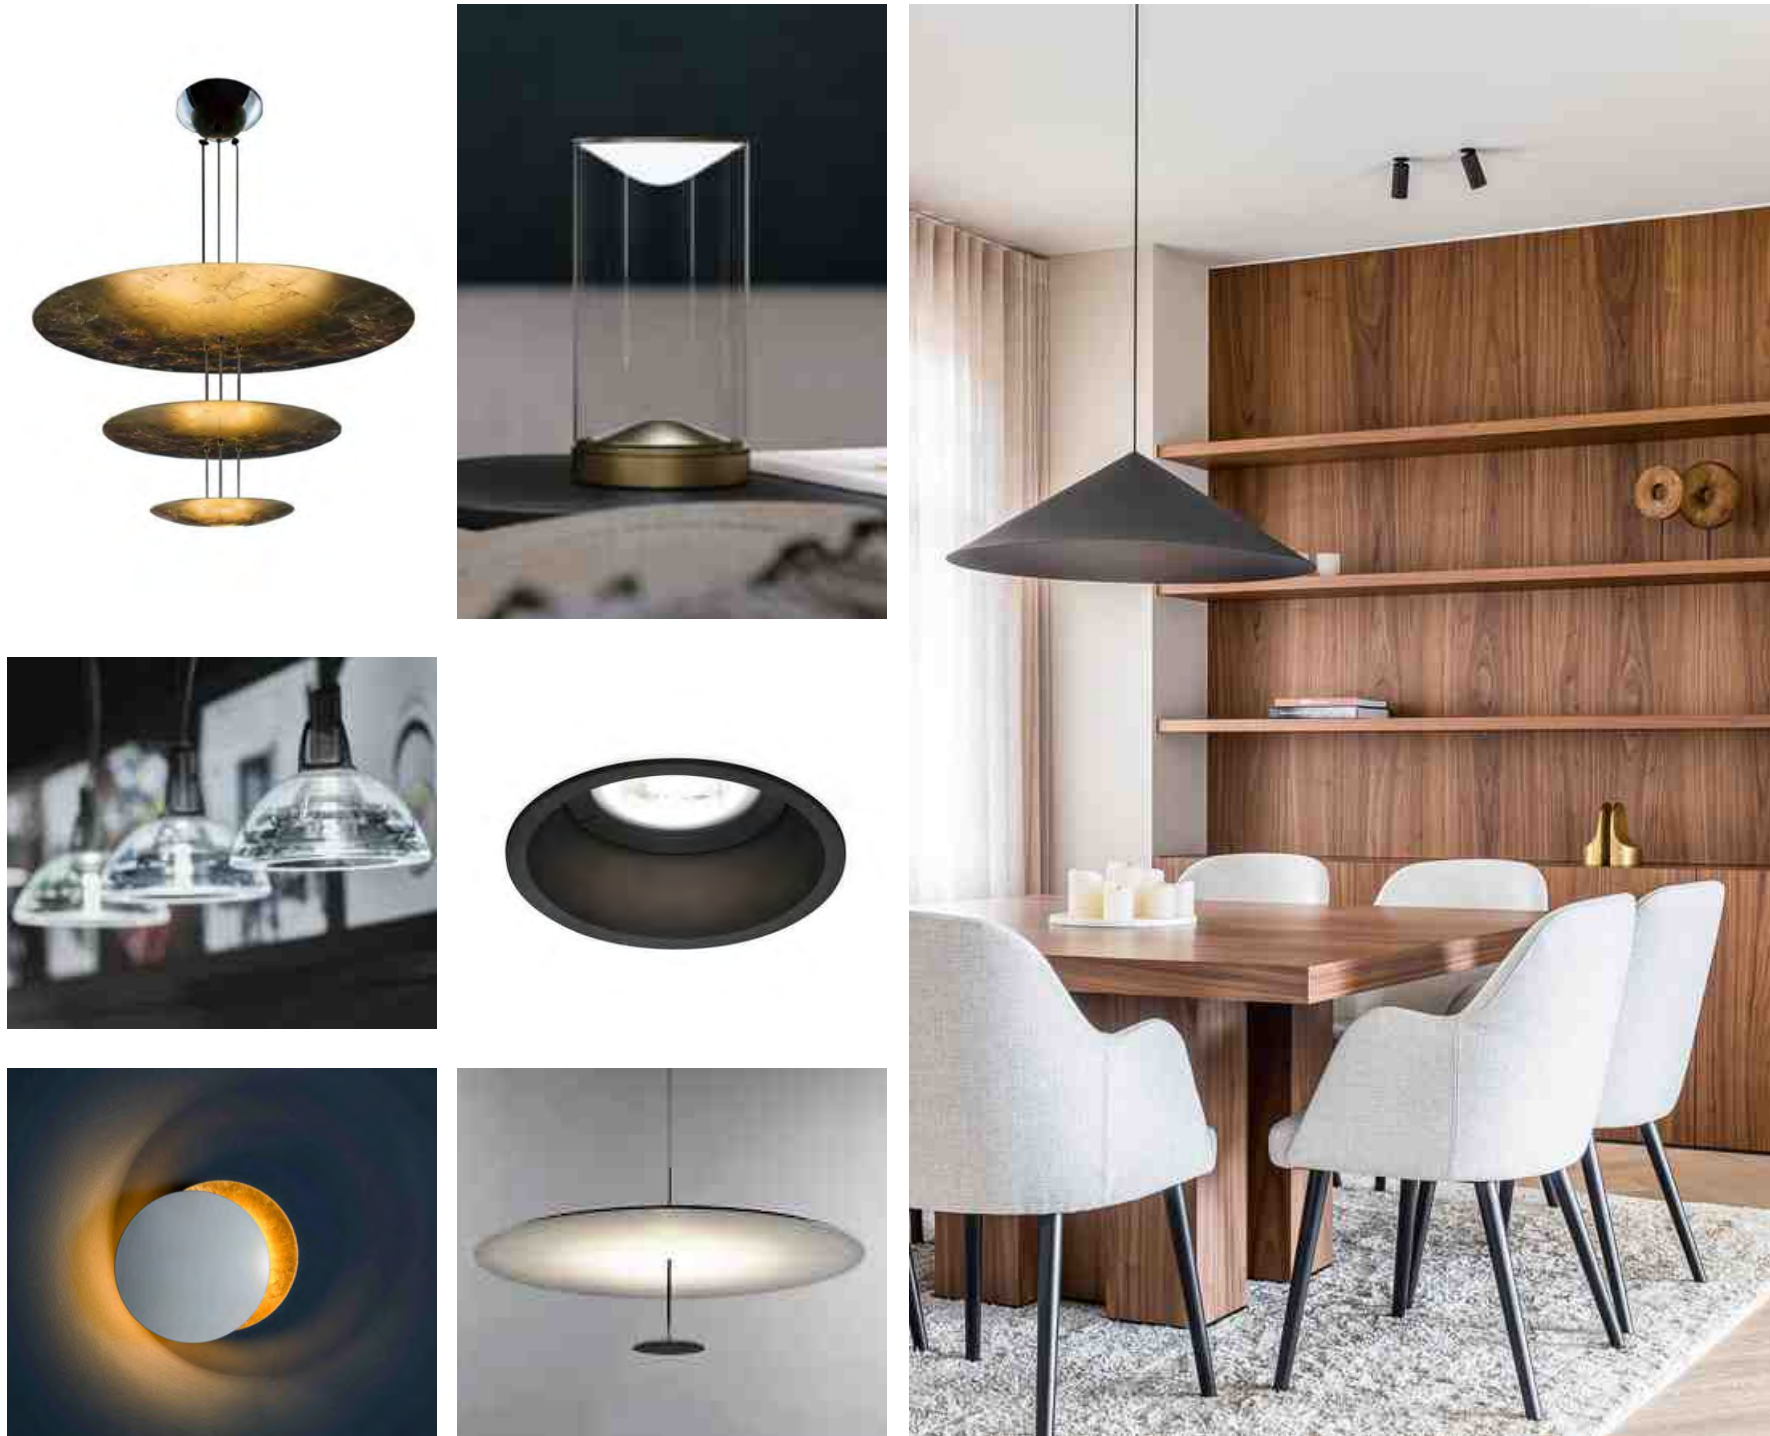

verlichting

wij leveren verlichting van:

Wever en Ducre
Fontana arte
Cattelani en Smith
Dekko
Lumina
Brokis
e.a.

Wessel Kuik
binnenhuisarchitectuur.

FontanaArte

WEVER & DUCRÉ
LIGHTING

LUCE
PLAN

Cattelani & Smith®

LUMINA